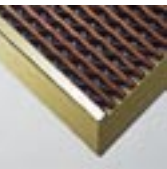

Anwendungsbereiche

Die KoBe™-Schmutzfangmatte ist für den Innen- und Außenbereich gleichermaßen geeignet.

Schmutzfangmatte

KoBe-Matte

milteX

80 Prozent weniger Schmutz in Ihren Räumen

KoBe™-Matte mit Aluminium.

KoBe™-Matte mit Holz und goldeloxiertem Aluminium-Rahmen

Abgeschrägte Rahmen für die lose Verlegung der KoBe™-Matte.

Mit der KoBe™-Matte im Eingangsbereich können Sie den Schmutz in Ihren Räumen deutlich reduzieren. Auch wenn täglich eine Vielzahl von Menschen bei Ihnen ein- und ausgehen, werden Sie der Matte die starke Beanspruchung dabei nicht ansehen. Ihre Aluminiumstäbe und Gummipprofile werden mit rostfreiem Stahldraht stabilisiert, was zusätzlich dafür sorgt, dass die Matte unverwüstlich ist.