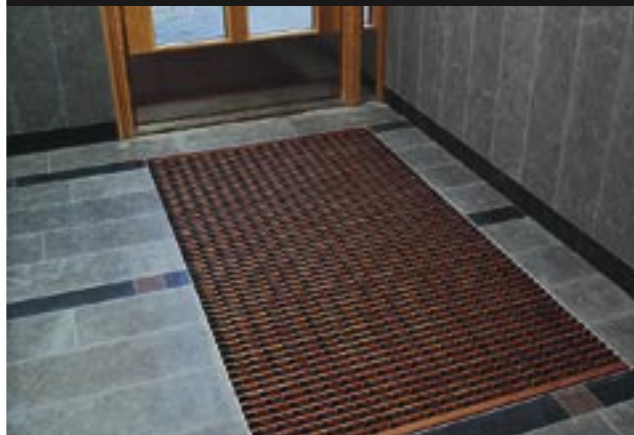

KoBe-Matte fest verlegt

www.bodenschutzmatten.com
Glückstädter Strasse 8, D-25364 Bokel

postfach@bodenschutzmatten.com
Telefon 04127-929118
Telefax 04127-929117