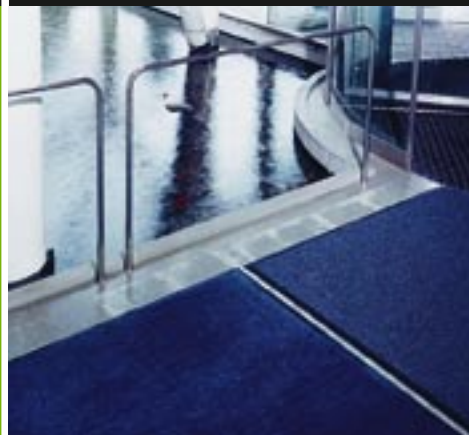

Olefin und Two in One