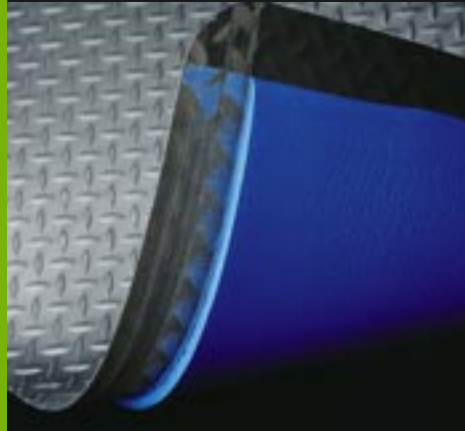

Yoga Deck® und Yoga Deck Signal®: Höchste Qualität durch Zweischicht-System

Yoga Deck® ist eine besonders hochwertige Arbeitsplatzmatte aus zwei fest miteinander verschweißten Vinylschichten. Ihre Hart-Vinyl-Oberfläche mit Rautenstruktur macht sie außerordentlich strapazierfähig und besonders rutschfest. Durch ihr stoßdämpfendes Untermaterial aus geschäumtem Vinyl verfügt die Matte gleichzeitig über hervorragende ergonomische Eigenschaften. Yoga Deck Signal® hat zusätzlich an beiden Längsseiten gelbe volldurchgefärbte Seitenstreifen und wird vor allem dort eingesetzt, wo eine bessere Markierung der Gänge erforderlich ist.

Die Vorteile auf einen Blick

- rutschfestes Vinyl-Obermaterial mit Rautenstruktur
- besonders ergonomisches Untermaterial aus geschäumtem Vinyl
- gelbe Seitenstreifen zur verbesserten Gangmarkierung (Yoga Deck Signal®)
- extrem verschleißfest, beständig gegen Öl und die meisten Chemikalien
- abgeschrägte Ränder, gut befahrbar
- einfache Reinigung
- recyclingfähig

Arbeitsplatzmatten

Yoga Deck®

miltext

Hervorragende Ergonomie, hohe Belastbarkeit

Yoga Deck Signal®
mit dem gelben Seiten-
streifen.

Yoga Deck® gehört zu den qualitativ besten Miltex-Matten. Sie hat eine außergewöhnlich strapazierfähige Oberfläche und ist daher gegenüber ungünstigen äußeren Einflüssen bestens gewappnet. Der Belag ist beständig gegen die meisten Industrieöle und -chemikalien und seine geriffelte, porenfreie Oberfläche ermöglicht eine problemlose Reinigung. Durch die robuste Oberfläche ist der Belag auch nach jahrelanger Beanspruchung noch voll funktionsfähig.

kalte Böden. Er muss nicht verklebt werden, sondern saugt sich rutschsicher an den Unterboden an. Durch die abgeschrägten Ränder von Yoga Deck® wird außerdem die Stolpergefahr verringert und die Matte ist auch leicht zu befahren. Der Belag ist zudem einfach zuzuschneiden und dadurch an jeden Arbeitsplatz anpassbar.