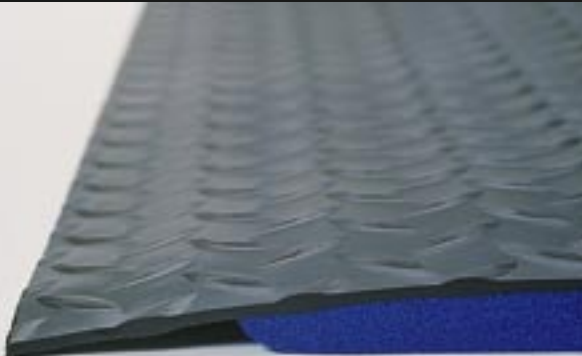

Yoga Deck® und Yoga Deck Signal®: Höchste Qualität durch Zweischicht-System

Yoga Deck® ist eine besonders hochwertige Arbeitsplatzmatte aus zwei fest miteinander verschweißten Vinylschichten. Ihre Hart-Vinyl-Oberfläche mit Rautenstruktur macht sie außerordentlich strapazierfähig und besonders rutschfest. Durch ihr stoßdämpfendes Untermaterial aus geschäumtem Vinyl verfügt die Matte gleichzeitig über hervorragende ergonomische Eigenschaften. Yoga Deck Signal® hat zusätzlich an beiden Längsseiten gelbe volldurchgefärbte Seitenstreifen und wird vor allem dort eingesetzt, wo eine bessere Markierung der Gänge erforderlich ist.

Die Vorteile auf einen Blick

- rutschfestes Vinyl-Obermaterial mit Rautenstruktur
- besonders ergonomisches Untermaterial aus geschäumtem Vinyl
- gelbe Seitenstreifen zur verbesserten Gangmarkierung (Yoga Deck Signal®)
- extrem verschleißfest, beständig gegen Öl und die meisten Chemikalien
- abgeschrägte Ränder, gut befahrbar
- einfache Reinigung
- recyclingfähig

Arbeitsplatzmatten

Yoga Deck®

miltext

Hervorragende Ergonomie, hohe Belastbarkeit

Yoga Deck Signal®
mit dem gelben Seiten-
streifen.

Yoga Deck® gehört zu den qualitativ besten Miltex-Matten. Sie hat eine außergewöhnlich strapazierfähige Oberfläche und ist daher gegenüber ungünstigen äußeren Einflüssen bestens gewappnet. Der Belag ist beständig gegen die meisten Industrieöle und -chemikalien und seine geriffelte, porenfreie Oberfläche ermöglicht eine problemlose Reinigung. Durch die robuste Oberfläche ist der Belag auch nach jahrelanger Beanspruchung noch voll funktionsfähig.

kalte Böden. Er muss nicht verklebt werden, sondern saugt sich rutschsicher an den Unterboden an. Durch die abgeschrägten Ränder von Yoga Deck® wird außerdem die Stolpergefahr verringert und die Matte ist auch leicht zu befahren. Der Belag ist zudem einfach zuzuschneiden und dadurch an jeden Arbeitsplatz anpassbar.