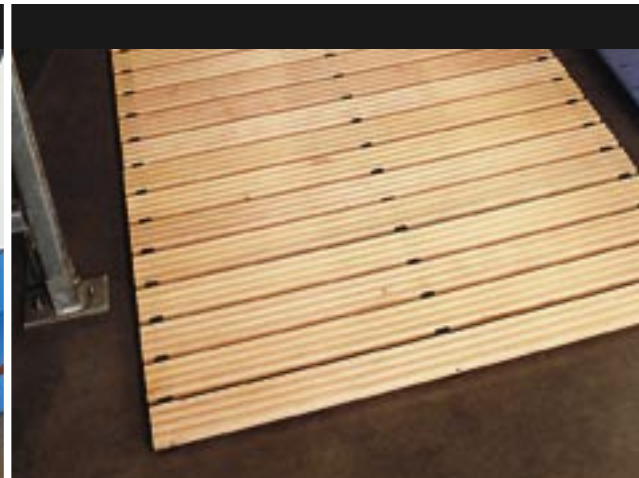

Widerstandsfähig und entlastend

Der Yoga Holzrost® ist sehr stabil und strapazierfähig. An der Unterseite hat er eine Gummiauflage, die dafür sorgt, dass bei stehenden Tätigkeiten nicht nur die Füße und der Rücken, sondern die gesamte Muskulatur entlastet wird. Er ist öl- und chemikalienbeständig und sehr widerstandsfähig gegen Druck und mechanische Belastungen. Damit ist er für vielfältige Einsatzbereiche geeignet.

Der Holzrost kann problemlos abgefegt oder abgespritzt werden und ist auch mit Hochdruckreinigungsgeräten oder Industriesaugern sehr gut zu pflegen. Durch das Aufrollen des Rostes kann bei Bedarf zu-

sätzlich der Untergrund ganz unkompliziert gesäubert werden. Yoga Holzrost® ist lose verlegbar und muss nicht verklebt oder fixiert werden. In Verbindung mit einem Anlaufprofil ist der Belag auch mit Flurförderfahrzeugen befahrbar.

Technische Daten

Farbe	Buchenholz
Stärke	35 mm
Breite	80/100/120/150 cm
Länge	max. 10 m
Gewicht	10,4 kg/13 kg/15,6 kg/ 19,5 kg

Yoga Holzrost®

www.bodenschutzmatten.com
Glückstädter Strasse 8, D-25364 Bokel

postfach@bodenschutzmatten.com
Telefon 04127-929118
Telefax 04127-929117