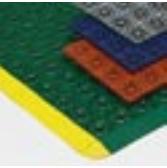

Yoga Rost® – der flexible Bodenrost, vielseitig einsetzbar

Yoga Rost® ist ein flexibler Bodenrost aus 100% Polypropylen, der durch seine Eigenschaften für viele unterschiedliche Einsatzbereiche geeignet ist. Grundsätzlich ist er ideal für alle Böden, auf denen eine trockene, trittsichere und rutschfeste Oberfläche gewünscht wird. Der Belag ist sehr strapazierfähig und vollkommen wartungsfrei. Er hat erstklassige Drainage-Eigenschaften und wirkt zusätzlich lärmdämmend. Die Platten von Yoga Rost® können leicht zusammengesteckt und auch problemlos wieder demontiert werden.

Arbeitsplatzmatten

Yoga Rost®

miltext

Leicht zu verlegen und zu demontieren

Yoga Rost® ist in verschiedenen Farben und mit zahlreichem Zubehör, wie Kantenleisten, Expansionsleisten und Ecken, erhältlich.

Yoga Rost® besteht aus einzelnen Platten mit einem durchbrochenen Muster, die zusätzlich noch zugeschnitten werden können. Um die Verlegungszeit zu reduzieren, kann der Bodenbelag ab 100 m² auch in bereits vormontierten Platten von 1,20 x 0,9 m geliefert werden.

Der vielseitige Belag muss nicht verklebt werden und ist mit Hochdruckreinigern problemlos zu reinigen. Von der durchbrochenen Oberfläche fließen Flüssigkeiten problemlos wieder ab. Bei starker Verschmutzung können die einzelnen Platten zur Reinigung mit Hilfe eines Trennschlittens auch ganz leicht wieder demontiert werden.