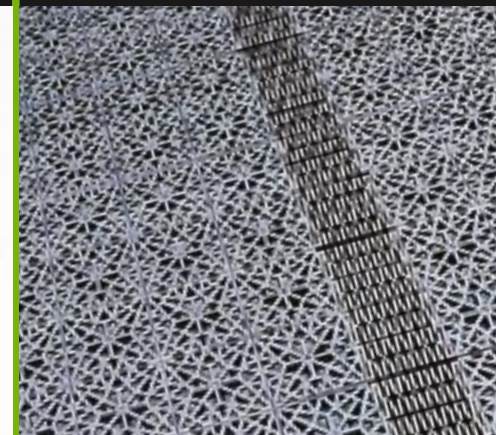

Yoga Rost® – der flexible Bodenrost, vielseitig einsetzbar

Yoga Rost® ist ein flexibler Bodenrost aus 100% Polypropylen, der durch seine Eigenschaften für viele unterschiedliche Einsatzbereiche geeignet ist. Grundsätzlich ist er ideal für alle Böden, auf denen eine trockene, trittsichere und rutschfeste Oberfläche gewünscht wird. Der Belag ist sehr strapazierfähig und vollkommen wartungsfrei. Er hat erstklassige Drainage-Eigenschaften und wirkt zusätzlich lärmdämmend. Die Platten von Yoga Rost® können leicht zusammengesteckt und auch problemlos wieder demontiert werden.

Die Vorteile auf einen Blick

- aus 100% Polypropylen, strapazierfähig und lärmdämmend
- im Innen- und Außenbereich einsetzbar
- rutschhemmend in Nassbereichen (R10 DIN 51130)
- erstklassige Drainage (V10 DIN 51130)
- Brennverhalten (B3 DIN 4102)
- entlastet die Bein- und Rückenmuskulatur
- wartungsfrei, einfach zu reinigen
- leicht zu verlegen und zu demontieren

Arbeitsplatzmatten

Yoga Rost®

miltext

Leicht zu verlegen und zu demontieren

Yoga Rost® ist in verschiedenen Farben und mit zahlreichem Zubehör, wie Kantenleisten, Expansionsleisten und Ecken, erhältlich.

Yoga Rost® besteht aus einzelnen Platten mit einem durchbrochenen Muster, die zusätzlich noch zugeschnitten werden können. Um die Verlegungszeit zu reduzieren, kann der Bodenbelag ab 100 m² auch in bereits vormontierten Platten von 1,20 x 0,9 m geliefert werden.

Der vielseitige Belag muss nicht verklebt werden und ist mit Hochdruckreinigern problemlos zu reinigen. Von der durchbrochenen Oberfläche fließen Flüssigkeiten problemlos wieder ab. Bei starker Verschmutzung können die einzelnen Platten zur Reinigung mit Hilfe eines Trennschlittens auch ganz leicht wieder demontiert werden.