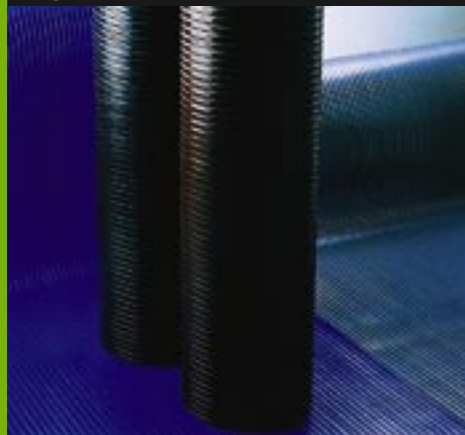

Yoga Tred® und Yoga Tred Soft® – Trittsicherheit und Stehkomfort

Yoga Tred® ist ein voll durchgefärbter Bodenbelag aus 100% Vinyl, der sich ideal als Läuferware in Gängen und Korridoren oder auch als Tischmatte eignet. Seine 4 mm dicke, geschlossene Oberfläche ist sehr beständig gegen Druck und mechanische Belastungen und schützt zuverlässig gegen Verschleiß und Abnutzung. Yoga Tred® sorgt durch seine profilierte Oberfläche für hohe Trittsicherheit und bietet auch darauf abgestellten oder -gelegten Gegenständen eine standfeste Unterlage. Yoga Tred Soft® ist durch eine zusätzliche Rückenverstärkung aus dem Schaumstoff Zedlan™ besonders weich und dadurch außerordentlich wirkungsvoll gegen die Ermüdung der Muskulatur.

Die Vorteile auf einen Blick

- gute Rutschfestigkeit, trittschalldämmend (R 10 DIN 51130)
- Yoga Tred Soft® mit zusätzlicher Anti-Ermüdungsschicht
- beständig gegen Nässe, Chemikalien und extreme Temperaturen
- schützt Tischplatten und Unterböden vor Abnutzung
- vorzügliche elektrische Isolation
  Durchschlagfestigkeit 22,21 KV/mm nach DIN EN 60243-1 (VDE 0303 Teil 21)
- für die Reinigung mit Hochdruckreinigern und Industriesaugern geeignet
- lose verlegbar, muss nicht verklebt werden
- einfach zuzuschneiden, an jeden Arbeitsplatz anpassbar

Anwendungsbereiche

Die Yoga-Tred®-Serie ist sowohl in trockenen als auch in nassen Arbeitsbereichen verwendbar. Sie ist ideal als Läuferware in Gängen und Korridoren oder auch als Tischmatte geeignet. Yoga Tred Soft® ist der ideale Bodenbelag bei allen stehenden und gehenden Tätigkeiten.

Arbeitsplatzmatten

Yoga Tred®

Yoga Tred Soft®

miltext