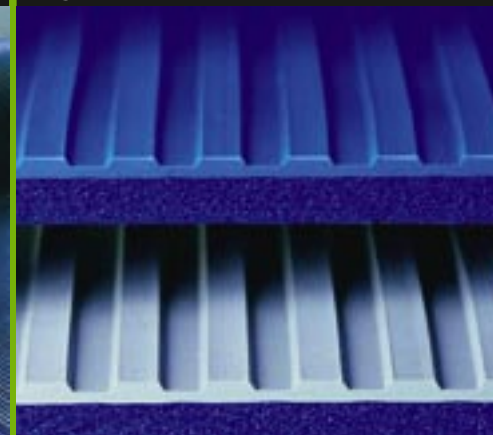

Yoga Tred Soft®