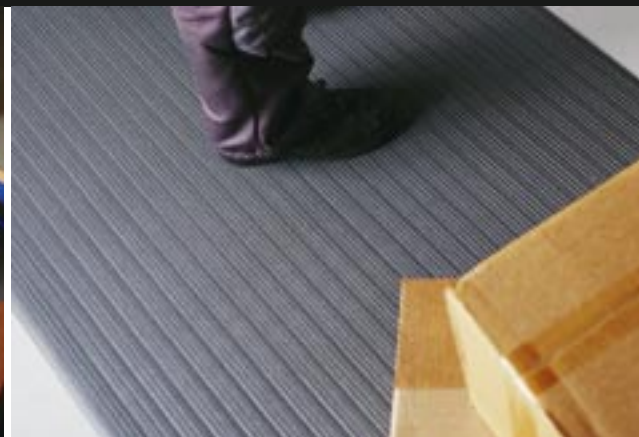

Der Topbelag von Miltex

Yogameter® ist das erfolgreichste Produkt von Miltex und durch seine Eigenschaften sehr vielseitig einsetzbar. Der aus unzähligen Luftzellen bestehende Belag wirkt stoßdämpfend und entlastend und verhindert zuverlässig müde Beine und Rückenschmerzen. Der Bodenbelag ist lärm- und trittschalldämmend und sorgt somit für eine angenehme Arbeitsumgebung. Er wird überall dort eingesetzt, wo Menschen bei der Arbeit sehr viel stehen oder gehen müssen.

Seine besondere Oberflächenstruktur sorgt für eine maximale Rutschfestigkeit und verhindert, dass sich Schmutz festsetzt. Die Ränder von Yogameter® sind abgeschrägt, um das Stolperrisiko zu verringern.

Yogameter® gibt es zusätzlich in der Ausführung Yogameter Signal® mit gelben Seitenstreifen. Der Belag muss nicht verklebt werden, sondern saugt sich rutschsicher an den Unterboden an. Er lässt sich außerdem leicht zuschneiden und kann somit problemlos um Tischbeine und Maschinenfundamente herum gelegt werden.

Technische Daten

Farbe	Grau
Stärke	9 mm
Größen	Standardmatten 60 x 90 cm 91 x 150 cm Rollenware 60/91/122 cm > 18,3 lfm
Gewicht	3,3 kg/m²

Yogameter®

www.bodenschutzmatten.com
Glückstädter Strasse 8, D-25364 Bokel

postfach@bodenschutzmatten.com
Telefon 04127-929118
Telefax 04127-929117