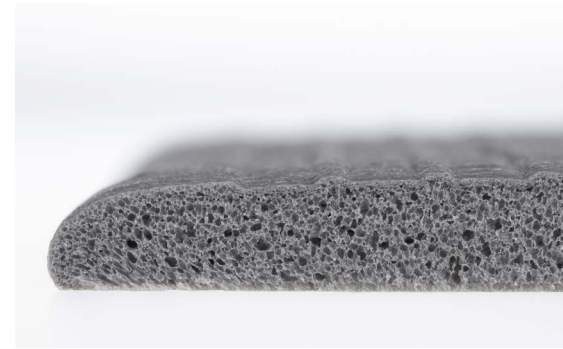

YOGA METER BASIC

Eine weich dämpfende Arbeitsplatzmatte für Trockenarbeitsbereiche, in denen Menschen gehend oder stehend arbeiten.

Größen:

60 cm × 90 cm
90 cm × 150 cm
90 cm × max. 18,3 m
120 cm × max. 18,3 m

Stärke: 9 mm

Gewicht: 3 kg/m²

Oberfläche:

Längsrillen, geschlossen

Material:

Polyvinylchlorid (PVC)

Rutschhemmung:

sehr gut / R11 (DIN 51130)

Eigenschaften

- Millionen von Luftzellen des Untermaterials sorgen für eine sehr gute Dämpfung, wodurch eine physiologisch korrekte Federung erwirkt und so müde Beine und Rückenschmerzen verhindert werden
- silikonfreie, gut haftende Arbeitsplatzmatte, die sich schnell am Boden festsaugt
- allseitig abgeschrägte Seitenränder verringern das Stolperrisiko
- erreicht eine sehr gute Isolierung gegen kalte Böden
- temperaturbeständig bis +60 °C
- ideal, um lange Flächen auszulegen, wie beispielsweise an Fließbändern, Werkbänken oder Kommissionierungsplätzen

Reinigung

Die dichte, Oberfläche mit Längsrillenstruktur kann einfach mit dem Besen abgekehrt oder leicht feucht gereinigt werden.

Verlegung

Hilfsmittel zur Verlegung: Teppichmesser, Zollstock/Bandmaß (falls eine Anpassung vor Ort nötig ist). YOGA METER BASIC muss nicht verklebt oder fixiert werden.