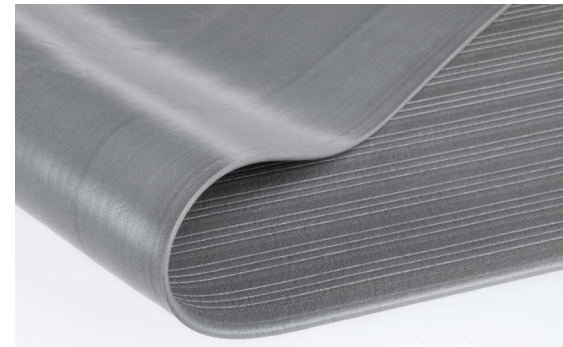

YOGA METER BASIC

Eine weich dämpfende Arbeitsplatzmatte für Trockenarbeitsbereiche, in denen Menschen gehend oder stehend arbeiten.

Größen:

60 cm × 90 cm
90 cm × 150 cm
90 cm × max. 18,3 m
120 cm × max. 18,3 m

Stärke: 9 mm

Gewicht: 3 kg/m²

Oberfläche:

Längsrillen, geschlossen

Material:

Polyvinylchlorid (PVC)

Rutschhemmung:

sehr gut / R11 (DIN 51130)

Eigenschaften

- Millionen von Luftzellen des Untermaterials sorgen für eine sehr gute Dämpfung, wodurch eine physiologisch korrekte Federung erwirkt und so müde Beine und Rückenschmerzen verhindert werden
- silikonfreie, gut haftende Arbeitsplatzmatte, die sich schnell am Boden festsaugt
- allseitig abgeschrägte Seitenränder verringern das Stolperrisiko
- erreicht eine sehr gute Isolierung gegen kalte Böden
- temperaturbeständig bis +60 °C
- ideal, um lange Flächen auszulegen, wie beispielsweise an Fließbändern, Werkbänken oder Kommissionierungsplätzen